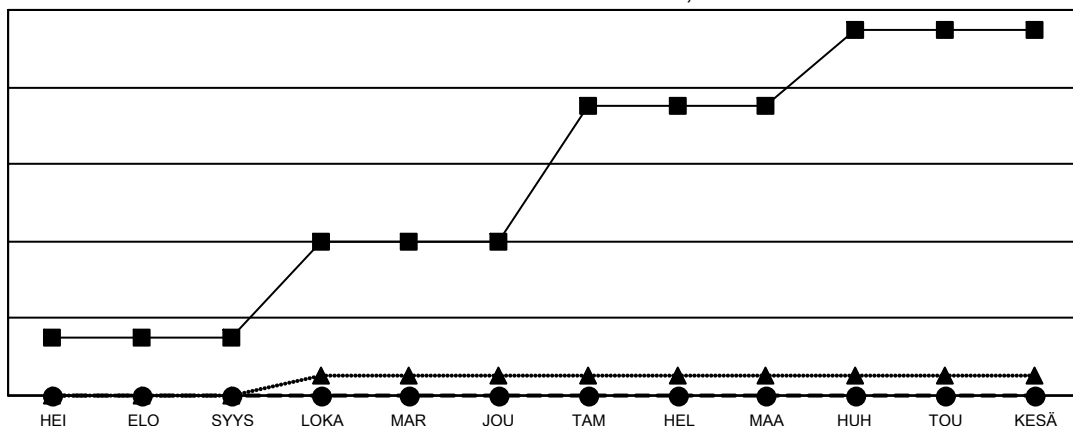

GAT MONTHLY MEMBERSHIP PROGRESS REPORT

Results as of: 7/31/2023

Multiple District 107

LOCATION: FINLAND

Klubit			
TULOKSET 2023-2024			
NELJÄNNES	DEN KLUBIN TAVO	UJDET KLUBIT	LOPETETUT KLUBIT
HEI/ELO/SYYS	3	0	6
LOKA/MAR/JOU	5	0	0
TAM/HEL/MAA	7	0	0
HUH/TOU/KESÄ	4	0	0

jäsentä			
TULOKSET 2023-2024			
NELJÄNNES	JÄSENKASVUN NETTOTAVOITE	TOTEUTUNUT JÄSENKASVU	POISTETUT JÄSENET (mukaan lukien siirrot)
HEI/ELO/SYYS	120	34	95
LOKA/MAR/JOU	172	0	0
TAM/HEL/MAA	193	0	0
HUH/TOU/KESÄ	118	0	0

TAVOITTEET JA UJDET KLUBIT, KUMULATIIVINEN

-■- NYKYISEN VUODEN TAVOITTEET UUSILLE KLUBEILLE
-●- NYKYISEN VUODEN UJDET KLUBIT
-▲- VIIME VUODEN UJDET KLUBIT