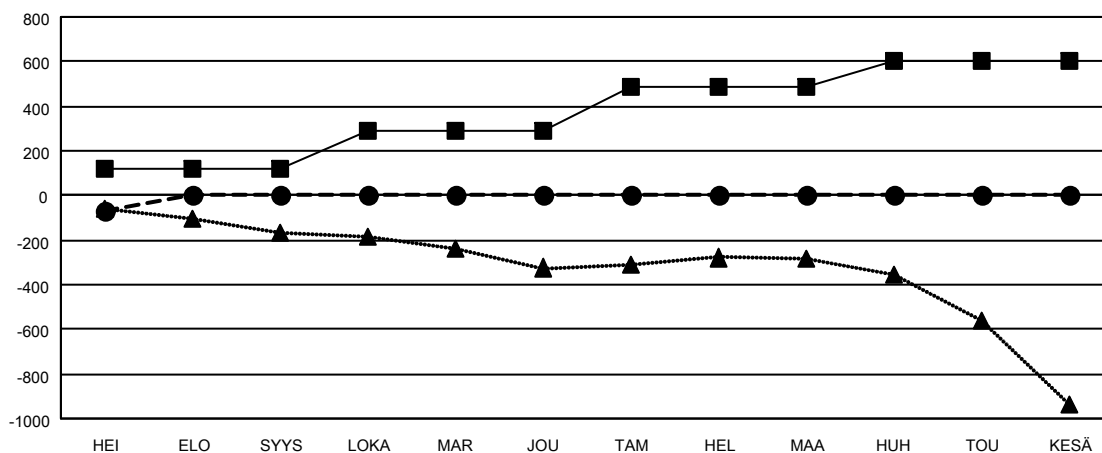

TAVOITTEET JA JÄSENET, KUMULATIIVINEN

-■- JÄSENKASVUN NETTOTAVOITE
-●- TOTEUTUNUT JÄSENKASVU
-▲- VIIME VUODEN TODELLINEN JÄSENMAÄRÄ

LAKKAUTETUT KLUBIT: 6	18 CLUBS OF 772 LISÄNNYT YHDEN TAI USEAMMAN UUTTA JÄSENTÄ	SUKUPUOLIJAKAUMA	
<u>ERONNEET JÄSENET</u>		MIES	13,132 (77.81%)
KUOLLUT	11	NAINEN	3,743 (22.18%)
KLUBI LAKKAUTETTU	0	NON BINARY	0 (0.00%)
MUU	84	PREFER NOT TO ANSWER	1 (0.01%)
YHTEENSÄ	95	PERHEJÄSENIÄ YHTEENSÄ	470
	KLIKKAAM TÄSTÄ NÄHDÄKSESI KUMULATIIVISET JÄSENTIEDOT	PERHEJÄSENET, JOTKA MAKSAVAT PUOLET JÄSENMAKSUSTA	235